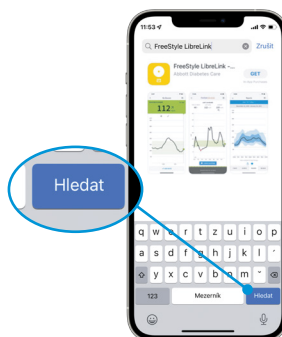

Identifikace modelu telefonu a operačního systému

1 Klepněte na **Nastavení**

2 Klepněte na **Obecné**

3 Klepněte na **Informace**

4 Najděte **Verze softwaru** a **Číslo modelu**

Stáhněte si a nainstalujte aplikaci

Aplikace FreeStyle LibreLink je k dispozici v obchodě App Store

1 Klepněte na ikonu **App Store** na domovské obrazovce

Pokud nejste přihlášení pomocí Apple ID, budete vyzváni, abyste:

- zadali Apple ID
- zadali heslo a klepli na **Přihlásit**

2 Do vyhledávacího řádku zadejte **FreeStyle LibreLink** a klepněte na **Hledat**

- 3 Vyhledejte ikonu FreeStyle LibreLink
a klepnutím na ikonu **Získat** zahájíte stahování

- 4 Klepněte na **Otevřít**
Ikona aplikace se zobrazí na domovské obrazovce

Nastavení telefonu

Pokud používáte možnost **Čas u obrazovky**, nepamenejte přidat aplikaci FreeStyle LibreLink do seznamu **Povoleno vždy**.

1 Klepněte na **Nastavení**

2 Klepněte na **Čas u obrazovky**