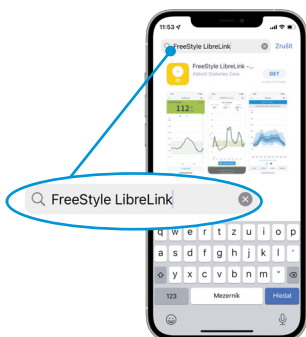

Identifikace modelu telefonu a operačního systému

1 Klepněte na **Nastavení**

2 Klepněte na **Obecné**

3 Klepněte na **Informace**

4 Najděte **Verze softwaru** a **Číslo modelu**

Stáhněte si a nainstalujte aplikaci

Aplikace FreeStyle LibreLink je k dispozici v obchodě App Store

1 Klepněte na ikonu **App Store** na domovské obrazovce

Pokud nejste přihlášení pomocí Apple ID, budete vyzváni, abyste:

- zadali Apple ID
- zadali heslo a klepli na **Přihlásit**

2 Do vyhledávacího řádku zadejte **FreeStyle LibreLink** a klepněte na **Hledat**

- 3 Vyhledejte ikonu FreeStyle LibreLink
a klepnutím na ikonu **Získat** zahájíte stahování

- 4 Klepněte na **Otevřít**
Ikona aplikace se zobrazí na domovské obrazovce

Nastavení telefonu

Pokud používáte možnost **Čas u obrazovky**, nepamenejte přidat aplikaci FreeStyle LibreLink do seznamu **Povoleno vždy**.

1 Klepněte na **Nastavení**

2 Klepněte na **Čas u obrazovky**