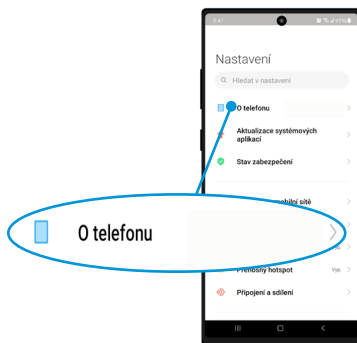

Více informací o aplikaci a instruktážní video najdete na freestylelibre.cz/produkty/freestyle-librelink

Pro rychlý přístup na webovou stránku naskenujte QR kód:

Průvodce kompatibilitou chytrých telefonů:

Identifikace modelu telefonu a operačního systému

1 Klepněte na **Nastavení**

2 Klepněte na **O telefonu** nebo **O zařízení**

3 Najděte **Jméno modelu**

4 Najděte **Verzi Android**

Stáhněte si a nainstalujte aplikaci

Aplikace FreeStyle LibreLink je k dispozici v obchodě Google Play

1 Klepněte na ikonu **Obchod Play** na domovské obrazovce

Pokud nejste přihlášení ke svému účtu Google, budete vyzváni, abyste:

- zadali e-mail nebo telefonní číslo účtu Google a klepli na položku **Další**
- zadali heslo a klepli na **Další**