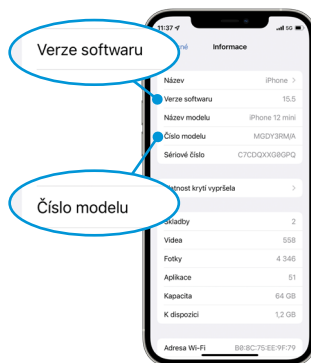

Více informací o aplikaci a instruktážní video najdete na freestylelibre.cz/produkty/freestyle-librelink

Pro rychlý přístup na webovou stránku naskenujte QR kód:

Průvodce kompatibilitou chytrých telefonů:

Identifikace modelu telefonu a operačního systému

1 Klepněte na **Nastavení**

2 Klepněte na **Obecné**

3 Klepněte na **Informace**

4 Najděte **Verze softwaru** a **Číslo modelu**

Stáhněte si a nainstalujte aplikaci

Aplikace FreeStyle LibreLink je k dispozici v obchodě App Store

1 Klepněte na ikonu **App Store** na domovské obrazovce

Pokud nejste přihlášení pomocí Apple ID, budete vyzváni, abyste:

- zadali Apple ID
- zadali heslo a klepli na **Přihlásit**

2 Do vyhledávacího řádku zadejte **FreeStyle LibreLink** a klepněte na **Hledat**

- 3 Vyhledejte ikonu FreeStyle LibreLink
a klepnutím na ikonu **Získat** zahájíte stahování

- 4 Klepněte na **Otevřít**
Ikona aplikace se zobrazí na domovské obrazovce