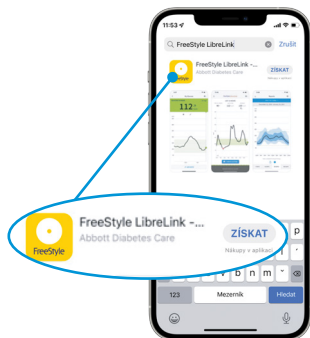

Identifikace modelu telefonu a operačního systému

1 Klepněte na **Nastavení**

2 Klepněte na **Obecné**

3 Klepněte na **Informace**

4 Najděte **Verze softwaru** a **Číslo modelu**

Stáhněte si a nainstalujte aplikaci

Aplikace FreeStyle LibreLink je k dispozici v obchodě App Store

1 Klepněte na ikonu **App Store** na domovské obrazovce

Pokud nejste přihlášení pomocí Apple ID, budete vyzváni, abyste:

- zadali Apple ID
- zadali heslo a klepli na **Přihlásit**

2 Do vyhledávacího řádku zadejte **FreeStyle LibreLink** a klepněte na **Hledat**

- 3 Vyhledejte ikonu FreeStyle LibreLink
a klepnutím na ikonu **Získat** zahájíte stahování

- 4 Klepněte na **Otevřít**
Ikona aplikace se zobrazí na domovské obrazovce

Nastavení telefonu

Pokud používáte možnost **Čas u obrazovky**, nepamenejte přidat aplikaci FreeStyle LibreLink do seznamu **Povoleno vždy**.

1 Klepněte na **Nastavení**

2 Klepněte na **Čas u obrazovky**