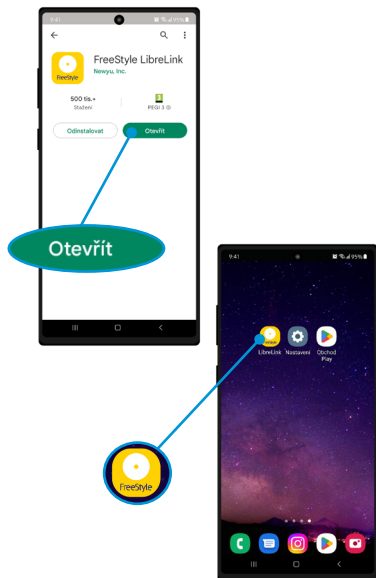

Aplikace FreeStyle LibreLink je k dispozici v obchodě Google Play

1 Klepněte na ikonu **Obchod Play** na domovské obrazovce

Pokud nejste přihlášení ke svému účtu Google, budete vyzváni, abyste:

- zadali e-mail nebo telefonní číslo účtu Google a klepli na položku **Další**
- zadali heslo a klepli na **Další**

2 Vyhledejte **FreeStyle LibreLink**

3 Klepněte na **FreeStyle LibreLink**

- 4 Klepněte na **Instalovat**
a zahajte stahování

- 5 Klepněte na **Otevřít**
Ikona aplikace se zobrazí na domovské
obrazovce

Vytvoření účtu a přihlášení

Abyste mohli aplikaci využívat je potřeba se přihlásit nebo vytvořit účet

Pokud již využíváte cloudovou platformu **LibreView**, přihlašovací údaje do mobilní aplikace FreeStyle LibreLink jsou stejné jako do LibreView

Máte účet LibreView?
Klikněte na **Přihlásit se**

Nemáte účet?
Klikněte na **Začněte hned**

Přihlásit se

ZAČNĚTE HNED

1 Zadejte svou zemi

2 Vyplňte osobní údaje

3 Vyplňte e-mail a heslo

LibreView je zabezpečená cloudová platforma, která zajišťuje, že jsou Vaše data bezpečně uložena. Systém poskytuje pohodlný, srozumitelný a snadný způsob zobrazení a sdílení údajů o glukóze, což pomáhá zlepšovat komunikaci s vašimi zdravotníky.