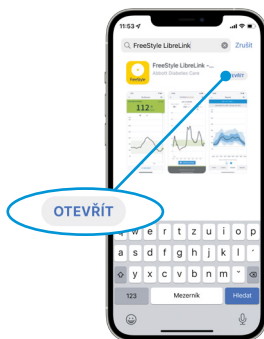

Identifikace modelu telefonu a operačního systému

1 Klepněte na **Nastavení**

2 Klepněte na **Obecné**

3 Klepněte na **Informace**

4 Najděte **Verze softwaru** a **Číslo modelu**

Stáhněte si a nainstalujte aplikaci

Aplikace FreeStyle LibreLink je k dispozici v obchodě App Store

1 Klepněte na ikonu **App Store** na domovské obrazovce

Pokud nejste přihlášení pomocí Apple ID, budete vyzváni, abyste:

- zadali Apple ID
- zadali heslo a klepli na **Přihlásit**

2 Do vyhledávacího řádku zadejte **FreeStyle LibreLink** a klepněte na **Hledat**

- 3 Vyhledejte ikonu FreeStyle LibreLink
a klepnutím na ikonu **Získat** zahájíte stahování

- 4 Klepněte na **Otevřít**
Ikona aplikace se zobrazí na domovské obrazovce

Nastavení telefonu

Pokud používáte možnost **Čas u obrazovky**, nepamenejte přidat aplikaci FreeStyle LibreLink do seznamu **Povoleno vždy**.

1 Klepněte na **Nastavení**

2 Klepněte na **Čas u obrazovky**