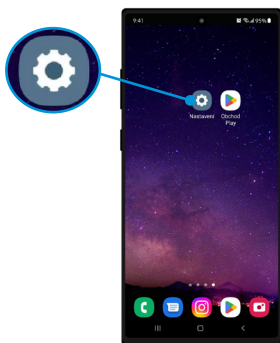

Průvodce kompatibilitou chytrých telefonů:

Identifikace modelu telefonu a operačního systému

1 Klepněte na **Nastavení**