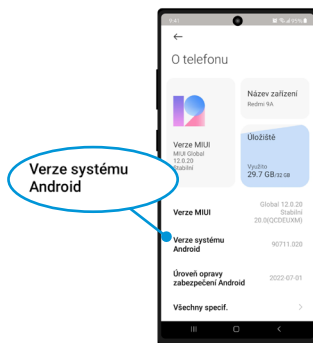

Více informací o aplikaci a instruktážní video najdete na freestylelibre.cz/produkty/freestyle-librelink

Pro rychlý přístup na webovou stránku naskenujte QR kód:

Průvodce kompatibilitou chytrých telefonů:

Identifikace modelu telefonu a operačního systému

1 Klepněte na **Nastavení**

2 Klepněte na **O telefonu** nebo **O zařízení**

3 Najděte **Jméno modelu**

4 Najděte **Verzi Android**

Stáhněte si a nainstalujte aplikaci

Aplikace FreeStyle LibreLink je k dispozici v obchodě Google Play

1 Klepněte na ikonu **Obchod Play** na domovské obrazovce

Pokud nejste přihlášení ke svému účtu Google, budete vyzváni, abyste:

- zadali e-mail nebo telefonní číslo účtu Google a klepli na položku **Další**
- zadali heslo a klepli na **Další**