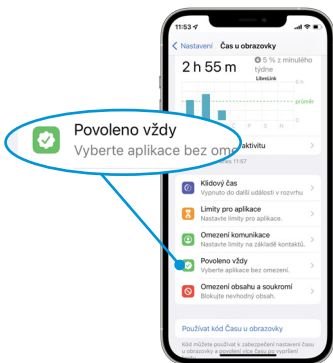

Aplikace FreeStyle LibreLink je k dispozici v obchodě App Store

1 Klepněte na ikonu **App Store** na domovské obrazovce

Pokud nejste přihlášení pomocí Apple ID, budete vyzváni, abyste:

- zadali Apple ID
- zadali heslo a klepli na **Přihlásit**

2 Do vyhledávacího řádku zadejte **FreeStyle LibreLink** a klepněte na **Hledat**

- 3 Vyhledejte ikonu FreeStyle LibreLink
a klepnutím na ikonu **Získat** zahájíte stahování

- 4 Klepněte na **Otevřít**
Ikona aplikace se zobrazí na domovské obrazovce

Nastavení telefonu

Pokud používáte možnost **Čas u obrazovky**, nepamenejte přidat aplikaci FreeStyle LibreLink do seznamu **Povoleno vždy**.

1 Klepněte na **Nastavení**

2 Klepněte na **Čas u obrazovky**

3 Klepněte na **Povoleno vždy**

4 Rolujte dolů a přidejte **LibreLink**

ANDROID

Obsah

- 7 Ověření kompatibility
- 8 Identifikace modelu telefonu a operačního systému
- 9 Stáhněte si a nainstalujte aplikaci
- 11 Vytvoření účtu a přihlášení
- 12 Kontakt na oddělení péče o zákazníky FreeStyle