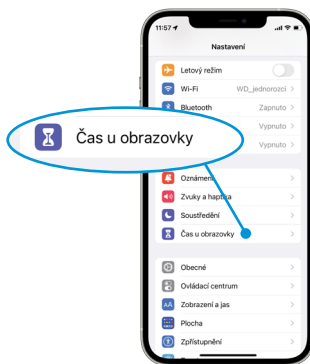

Identifikace modelu telefonu a operačního systému

1 Klepněte na **Nastavení**

2 Klepněte na **Obecné**

3 Klepněte na **Informace**

4 Najděte **Verze softwaru** a **Číslo modelu**

Stáhněte si a nainstalujte aplikaci

Aplikace FreeStyle LibreLink je k dispozici v obchodě App Store

1 Klepněte na ikonu **App Store** na domovské obrazovce

Pokud nejste přihlášení pomocí Apple ID, budete vyzváni, abyste:

- zadali Apple ID
- zadali heslo a klepli na **Přihlásit**

2 Do vyhledávacího řádku zadejte **FreeStyle LibreLink** a klepněte na **Hledat**

- 3 Vyhledejte ikonu FreeStyle LibreLink
a klepnutím na ikonu **Získat** zahájíte stahování

- 4 Klepněte na **Otevřít**
Ikona aplikace se zobrazí na domovské obrazovce

Nastavení telefonu

Pokud používáte možnost **Čas u obrazovky**, nepamenejte přidat aplikaci FreeStyle LibreLink do seznamu **Povoleno vždy**.

1 Klepněte na **Nastavení**

2 Klepněte na **Čas u obrazovky**