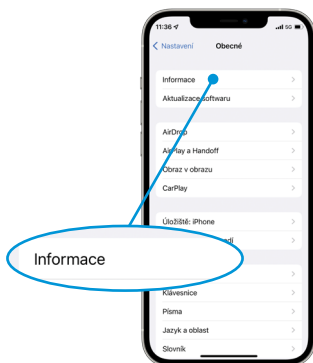

Více informací o aplikaci a instruktážní video najdete na freestylelibre.cz/produkty/freestyle-librelink

Pro rychlý přístup na webovou stránku naskenujte QR kód:

Průvodce kompatibilitou chytrých telefonů:

Identifikace modelu telefonu a operačního systému

1 Klepněte na **Nastavení**

2 Klepněte na **Obecné**

3 Klepněte na **Informace**

4 Najděte **Verze softwaru** a **Číslo modelu**

Stáhněte si a nainstalujte aplikaci

Aplikace FreeStyle LibreLink je k dispozici v obchodě App Store

1 Klepněte na ikonu **App Store** na domovské obrazovce

Pokud nejste přihlášení pomocí Apple ID, budete vyzváni, abyste:

- zadali Apple ID
- zadali heslo a klepli na **Přihlásit**

2 Do vyhledávacího řádku zadejte **FreeStyle LibreLink** a klepněte na **Hledat**

- 3 Vyhledejte ikonu FreeStyle LibreLink
a klepnutím na ikonu **Získat** zahájíte stahování

- 4 Klepněte na **Otevřít**
Ikona aplikace se zobrazí na domovské obrazovce