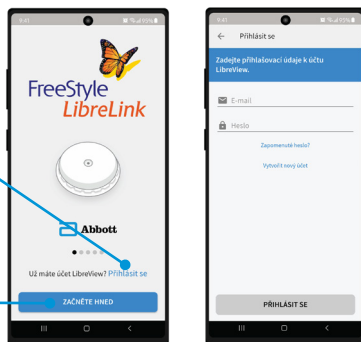

Aplikace FreeStyle LibreLink je k dispozici v obchodě Google Play

1 Klepněte na ikonu **Obchod Play** na domovské obrazovce

Pokud nejste přihlášení ke svému účtu Google, budete vyzváni, abyste:

- zadali e-mail nebo telefonní číslo účtu Google a klepli na položku **Další**
- zadali heslo a klepli na **Další**

2 Vyhledejte **FreeStyle LibreLink**

3 Klepněte na **FreeStyle LibreLink**

- 4 Klepněte na **Instalovat**
a zahajte stahování

- 5 Klepněte na **Otevřít**
Ikona aplikace se zobrazí na domovské
obrazovce

Vytvoření účtu a přihlášení

Abyste mohli aplikaci využívat je potřeba se přihlásit nebo vytvořit účet

Pokud již využíváte cloudovou platformu **LibreView**, přihlašovací údaje do mobilní aplikace FreeStyle LibreLink jsou stejné jako do LibreView

Máte účet LibreView?
Klikněte na **Přihlásit se**

Nemáte účet?
Klikněte na **Začněte hned**

Přihlásit se

ZAČNĚTE HNED

1 Zadejte svou zemi

2 Vyplňte osobní údaje

3 Vyplňte e-mail a heslo

LibreView je zabezpečená cloudová platforma, která zajišťuje, že jsou Vaše data bezpečně uložena. Systém poskytuje pohodlný, srozumitelný a snadný způsob zobrazení a sdílení údajů o glukóze, což pomáhá zlepšovat komunikaci s vašimi zdravotníky.