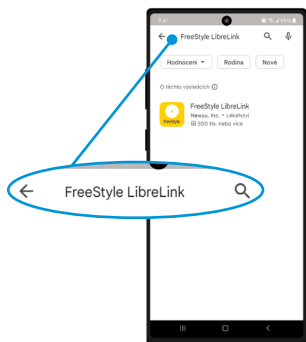

Identifikace modelu telefonu a operačního systému

1 Klepněte na **Nastavení**

2 Klepněte na **O telefonu** nebo **O zařízení**

3 Najděte **Jméno modelu**

4 Najděte **Verzi Android**

Stáhněte si a nainstalujte aplikaci

Aplikace FreeStyle LibreLink je k dispozici v obchodě Google Play

1 Klepněte na ikonu **Obchod Play** na domovské obrazovce

Pokud nejste přihlášení ke svému účtu Google, budete vyzváni, abyste:

- zadali e-mail nebo telefonní číslo účtu Google a klepli na položku **Další**
- zadali heslo a klepli na **Další**

2 Vyhledejte **FreeStyle LibreLink**

3 Klepněte na **FreeStyle LibreLink**

- 4 Klepněte na **Instalovat**
a zahajte stahování

- 5 Klepněte na **Otevřít**
Ikona aplikace se zobrazí na domovské
obrazovce

Vytvoření účtu a přihlášení

Abyste mohli aplikaci využívat je potřeba se přihlásit nebo vytvořit účet

Pokud již využíváte cloudovou platformu **LibreView**, přihlašovací údaje do mobilní aplikace FreeStyle LibreLink jsou stejné jako do LibreView