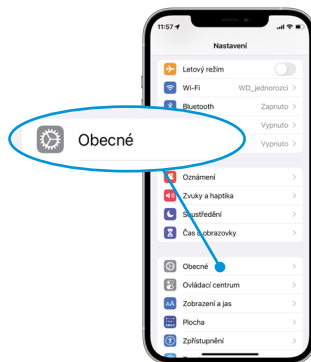

Oblíbená mobilní zařízení a operační systémy (OS) jsou pravidelně testovány, aby se vyhodnotila kvalita propojení přes NFC a Bluetooth a kompatibilita aplikací se snímači. Před instalací nové verze operačního systému do telefonu nebo před použitím aplikace s novým telefonem doporučujeme zkontrolovat průvodce kompatibilitou mobilních zařízení a operačních systémů.

Více informací o aplikaci a instruktážní video najdete na freestylelibre.cz/produkty/freestyle-librelink

Pro rychlý přístup na webovou stránku naskenujte QR kód:

Průvodce kompatibilitou chytrých telefonů:

Identifikace modelu telefonu a operačního systému

1 Klepněte na **Nastavení**

2 Klepněte na **Obecné**

3 Klepněte na **Informace**

4 Najděte **Verze softwaru** a **Číslo modelu**

Stáhněte si a nainstalujte aplikaci

Aplikace FreeStyle LibreLink je k dispozici v obchodě App Store

1 Klepněte na ikonu **App Store** na domovské obrazovce

Pokud nejste přihlášení pomocí Apple ID, budete vyzváni, abyste:

- zadali Apple ID
- zadali heslo a klepli na **Přihlásit**