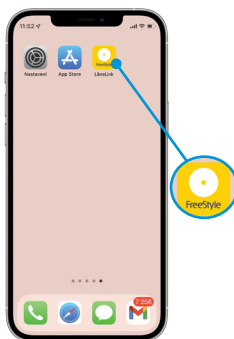

Identifikace modelu telefonu a operačního systému

1 Klepněte na **Nastavení**

2 Klepněte na **Obecné**

3 Klepněte na **Informace**

4 Najděte **Verze softwaru** a **Číslo modelu**

Stáhněte si a nainstalujte aplikaci

Aplikace FreeStyle LibreLink je k dispozici v obchodě App Store

1 Klepněte na ikonu **App Store** na domovské obrazovce

Pokud nejste přihlášení pomocí Apple ID, budete vyzváni, abyste:

- zadali Apple ID
- zadali heslo a klepli na **Přihlásit**

2 Do vyhledávacího řádku zadejte **FreeStyle LibreLink** a klepněte na **Hledat**

- 3 Vyhledejte ikonu FreeStyle LibreLink
a klepnutím na ikonu **Získat** zahájíte stahování

- 4 Klepněte na **Otevřít**
Ikona aplikace se zobrazí na domovské obrazovce

Nastavení telefonu

Pokud používáte možnost **Čas u obrazovky**, nepamenejte přidat aplikaci FreeStyle LibreLink do seznamu **Povoleno vždy**.

1 Klepněte na **Nastavení**

2 Klepněte na **Čas u obrazovky**