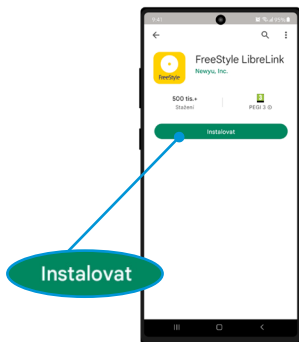

Identifikace modelu telefonu a operačního systému

1 Klepněte na **Nastavení**

2 Klepněte na **O telefonu** nebo **O zařízení**

3 Najděte **Jméno modelu**

4 Najděte **Verzi Android**

Stáhněte si a nainstalujte aplikaci

Aplikace FreeStyle LibreLink je k dispozici v obchodě Google Play

1 Klepněte na ikonu **Obchod Play** na domovské obrazovce

Pokud nejste přihlášení ke svému účtu Google, budete vyzváni, abyste:

- zadali e-mail nebo telefonní číslo účtu Google a klepli na položku **Další**
- zadali heslo a klepli na **Další**

2 Vyhledejte **FreeStyle LibreLink**

3 Klepněte na **FreeStyle LibreLink**

- 4 Klepněte na **Instalovat**
a zahajte stahování

- 5 Klepněte na **Otevřít**
Ikona aplikace se zobrazí na domovské
obrazovce

Vytvoření účtu a přihlášení

Abyste mohli aplikaci využívat je potřeba se přihlásit nebo vytvořit účet

Pokud již využíváte cloudovou platformu **LibreView**, přihlašovací údaje do mobilní aplikace FreeStyle LibreLink jsou stejné jako do LibreView