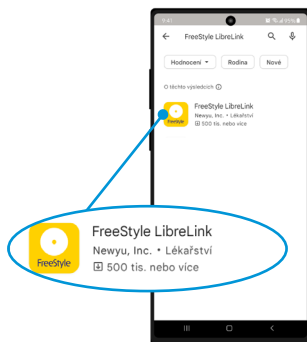

Identifikace modelu telefonu a operačního systému

1 Klepněte na **Nastavení**

2 Klepněte na **O telefonu** nebo **O zařízení**

3 Najděte **Jméno modelu**

4 Najděte **Verzi Android**

Stáhněte si a nainstalujte aplikaci

Aplikace FreeStyle LibreLink je k dispozici v obchodě Google Play

1 Klepněte na ikonu **Obchod Play** na domovské obrazovce

Pokud nejste přihlášení ke svému účtu Google, budete vyzváni, abyste:

- zadali e-mail nebo telefonní číslo účtu Google a klepli na položku **Další**
- zadali heslo a klepli na **Další**

2 Vyhledejte **FreeStyle LibreLink**

3 Klepněte na **FreeStyle LibreLink**

- 4 Klepněte na **Instalovat**
a zahajte stahování

- 5 Klepněte na **Otevřít**
Ikona aplikace se zobrazí na domovské
obrazovce

Vytvoření účtu a přihlášení

Abyste mohli aplikaci využívat je potřeba se přihlásit nebo vytvořit účet

Pokud již využíváte cloudovou platformu **LibreView**, přihlašovací údaje do mobilní aplikace FreeStyle LibreLink jsou stejné jako do LibreView